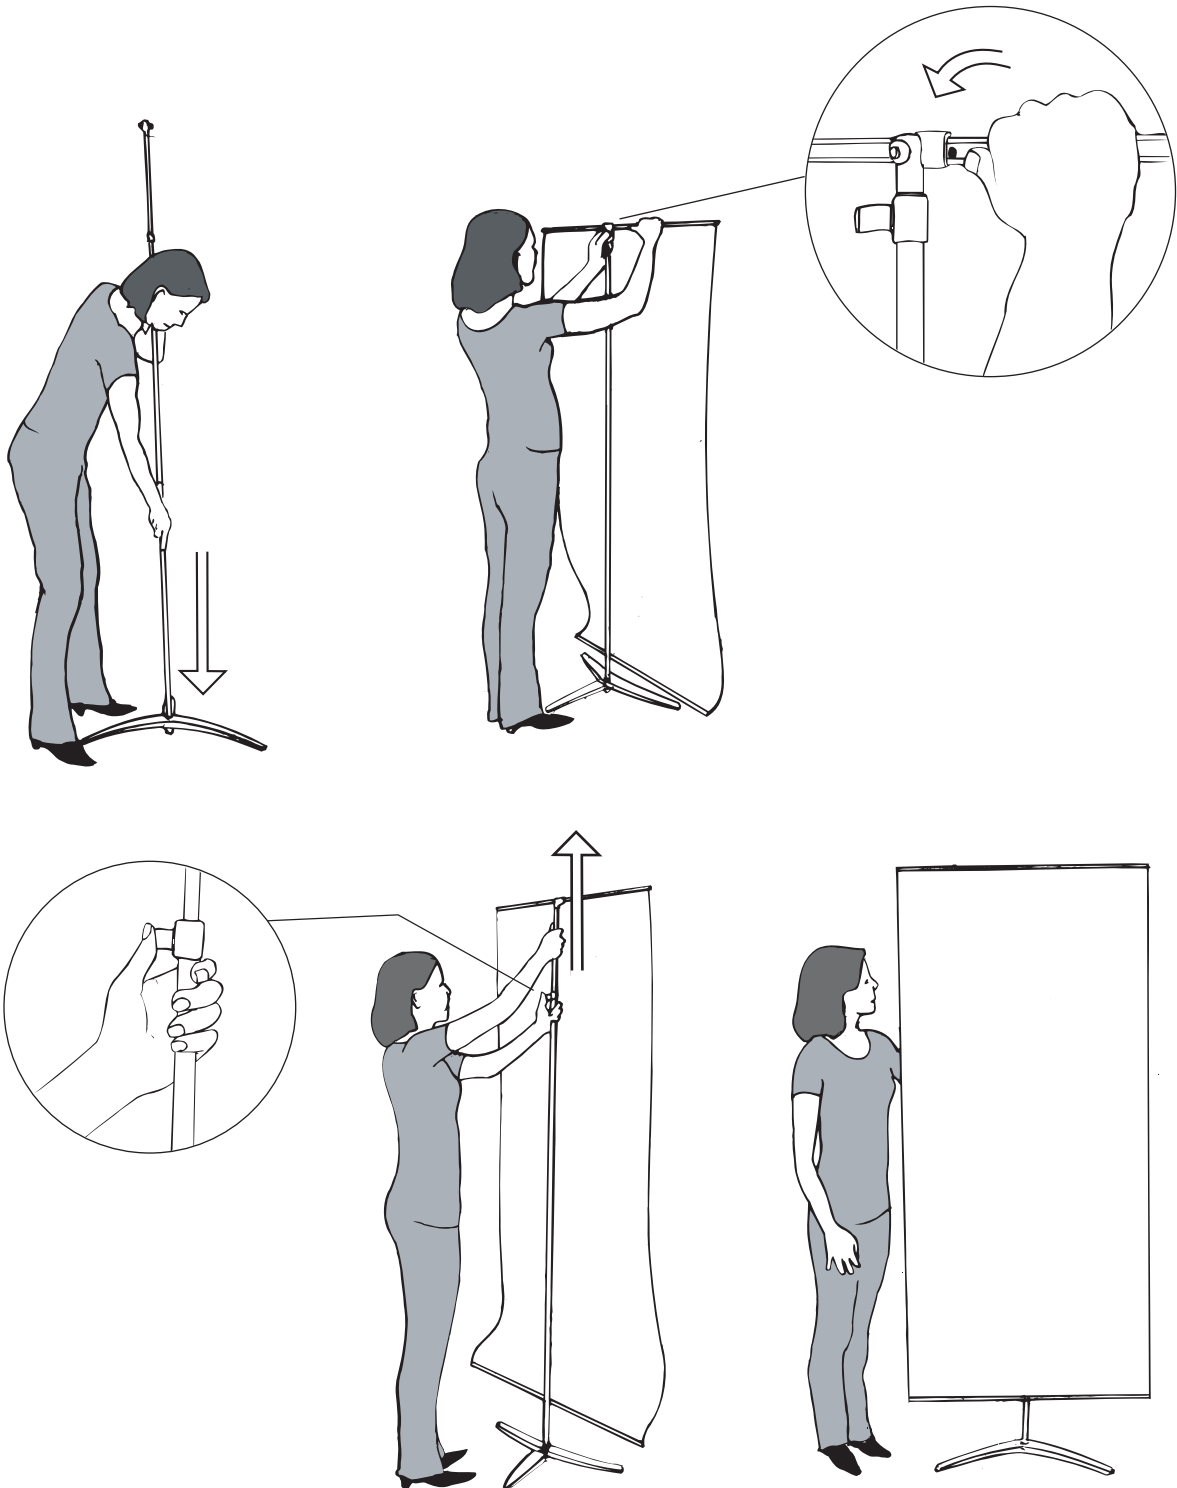

medieninsel

EXPAND SMARTSTAND

Expand SmartStand Set-up Instructions

Infoline +49 (0)180 100 501 0* | www.medieninsel.com

* (3,9 ct./Min. Festnetz, max. 42 ct./Min. Mobilfunk)