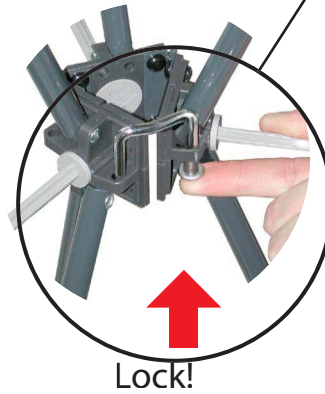

medieninsel

EXPAND TOWER

Expand Tower Set-up Instruction

Infoline +49 (0)180 100 501 0* | www.medieninsel.com

* (3,9 ct./Min. Festnetz, max. 42 ct./Min. Mobilfunk)