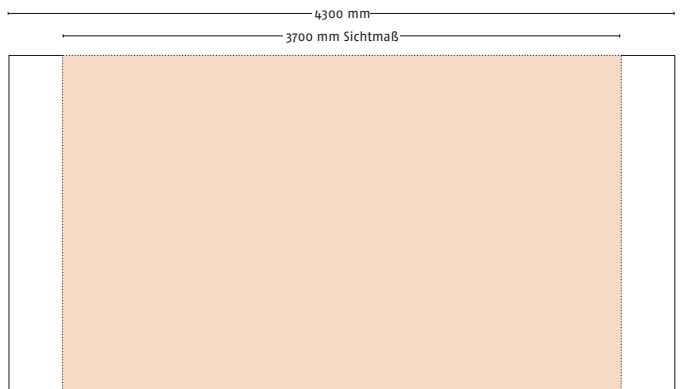

| | |
|-----|---------------------|
| 1X3 | B 1370mm x H 2240mm |
| 2X3 | B 2100mm x H 2240mm |
| 3X3 | B 2480mm x H 2240mm |
| 4X3 | B 3570mm x H 2240mm |
| 5X3 | B 4300mm x H 2240mm |

 Von vorne sichtbar

Layoutraster 1:50

1x3 gerade | MediaFabric

2x3 gerade | MediaFabric

3x3 gerade | MediaFabric

4x3 gerade | MediaFabric

5x3 gerade | MediaFabric