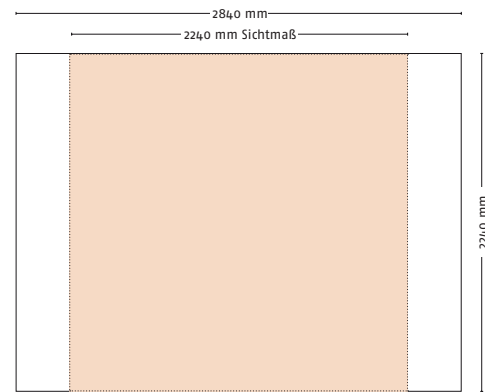

| | |
|-----|---------------------|
| 1X3 | B 1370mm x H 2240mm |
| 2X3 | B 2100mm x H 2240mm |
| 3X3 | B 2480mm x H 2240mm |
| 4X3 | B 3570mm x H 2240mm |
| 5X3 | B 4300mm x H 2240mm |

 Von vorne sichtbar

Layoutraster 1:50

1x3 gerade | MediaFabric

2x3 gerade | MediaFabric

3x3 gerade | MediaFabric

4x3 gerade | MediaFabric

5x3 gerade | MediaFabric