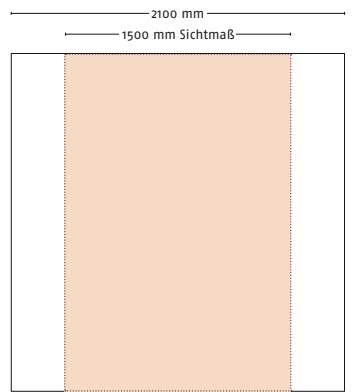

| | |
|-----|---------------------|
| 1X3 | B 1370mm x H 2240mm |
| 2X3 | B 2100mm x H 2240mm |
| 3X3 | B 2480mm x H 2240mm |
| 4X3 | B 3570mm x H 2240mm |
| 5X3 | B 4300mm x H 2240mm |

 Von vorne sichtbar

Layoutraster 1:50

1x3 gerade | MediaFabric

2x3 gerade | MediaFabric

3x3 gerade | MediaFabric

4x3 gerade | MediaFabric

5x3 gerade | MediaFabric