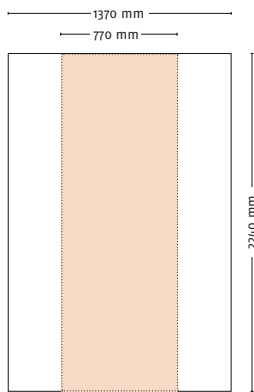

Layoutraster 1:50

1x3 gerade | MediaFabric