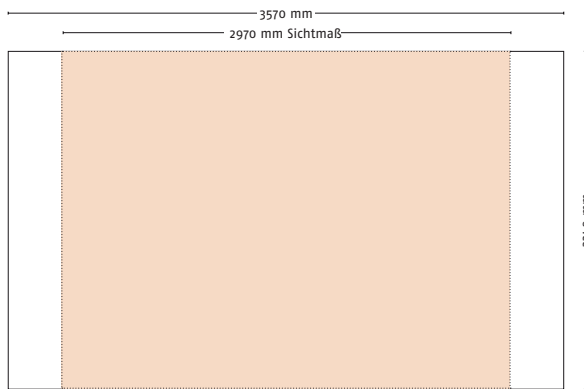

| | |
|-----|---------------------|
| 1X3 | B 1370mm x H 2240mm |
| 2X3 | B 2100mm x H 2240mm |
| 3X3 | B 2480mm x H 2240mm |
| 4X3 | B 3570mm x H 2240mm |
| 5X3 | B 4300mm x H 2240mm |

 Von vorne sichtbar

Layoutraster 1:50

1x3 gerade | MediaFabric

2x3 gerade | MediaFabric

3x3 gerade | MediaFabric

4x3 gerade | MediaFabric

5x3 gerade | MediaFabric